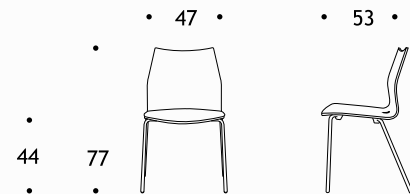

Benches
{ Up to 5 seats }

Poutres
{ Jusqu'à 5 places }

Detalle

Details Détail

Apoyabrazos en aluminio y negro
Arms in aluminum colour and black
Accoudoirs en aluminium et un Noir

Apilable con o sin brazos
Stackable with or without arms
Empilable avec ou sans accoudoirs

Cojín tapizado
Upholstered Cushion
Un coussin tapissé

Rejilla fácil montaje
Easy assembly grid
Un grillage facile au montage

Taponos separadores en aluminio y negro
Stackable Caps in aluminum colour and black
Des bouchons séparateurs en aluminium et un Noir

Ruedas para superficies mixtas
Casters for mixed surfaces
Rolettes pour sols durs et molles

Medidas

Measures Measures

4 patas
4 legs
4 pieds

Bancadas Benches Poutres

Brazos
Armrest
Bras

Patín
Cantilever
Traîneau